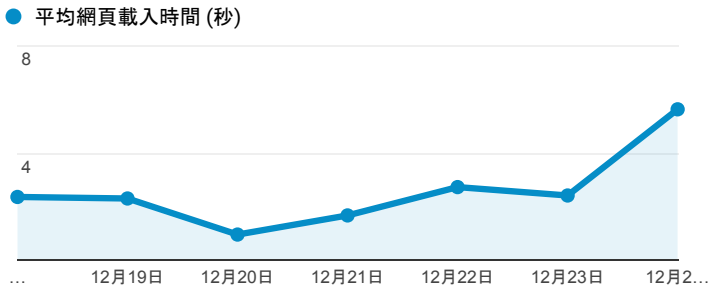

報表03_內容

2017年12月18日 - 2017年12月24日

所有使用者
100.00% 個工作階段

平均網頁載入時間 (秒)

平均網頁載入時間 (秒)和瀏覽量 (依網頁分組)

網頁	平均網頁載入時間 (秒)	瀏覽量
/index_detail_share.aspx?id=0857AE920B259F8E	3.62	8
/index_detail_share.aspx?id=7BB3519B26F1C93E	3.18	1
/index_detail_share.aspx?id=0EF8F5CA06914C12	2.46	2
/index_detail.aspx?srv=3&category=8	2.37	14
/	2.25	2,706
/index_detail_share.aspx?id=9295E4B38E8D7656	2.18	1
/index.aspx	1.92	129
/index_detail.aspx?srv=3&category=8&pg=2	1.47	2
/index_detail_share.cshtml?id=2D993E2A2FFD1D6F	1.47	1
/index_detail_share.aspx?id=A1D9270D490A1BAA	1.39	2

瀏覽量(依網頁分組)

造訪和新造訪率 (依關鍵字分組)

關鍵字	工作階段	% 新工作階段
(not provided)	516	63.76%
(not set)	1	100.00%

網頁載入平均需時 (秒) (依瀏覽器分組)

瀏覽器	平均網頁載入時間 (秒)
Edge	3.62
Internet Explorer	3.57
Android Webview	3.55
Firefox	2.45
Safari	1.99
Chrome	1.48