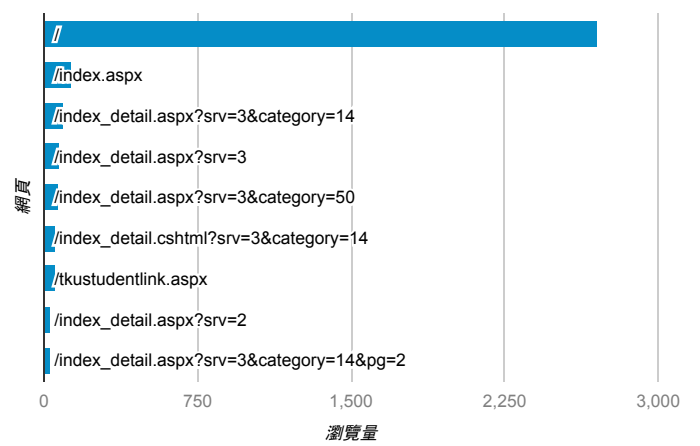

報表03_內容

2017年12月18日 - 2017年12月24日

所有使用者
100.00% 個工作階段

平均網頁載入時間 (秒)

平均網頁載入時間 (秒)和瀏覽量 (依網頁分組)

網頁	平均網頁載入時間 (秒)	瀏覽量
/index_detail_share.aspx?id=0857AE920B259F8E	3.62	8
/index_detail_share.aspx?id=7BB3519B26F1C93E	3.18	1
/index_detail_share.aspx?id=0EF8F5CA06914C12	2.46	2
/index_detail.aspx?srv=3&category=8	2.37	14
/	2.25	2,706
/index_detail_share.aspx?id=9295E4B38E8D7656	2.18	1
/index.aspx	1.92	129
/index_detail.aspx?srv=3&category=8&pg=2	1.47	2
/index_detail_share.cshtml?id=2D993E2A2FFD1D6F	1.47	1
/index_detail_share.aspx?id=A1D9270D490A1BAA	1.39	2

瀏覽量(依網頁分組)

造訪和新造訪率 (依關鍵字分組)

關鍵字	工作階段	% 新工作階段
(not provided)	516	63.76%
(not set)	1	100.00%

網頁載入平均需時 (秒) (依瀏覽器分組)

瀏覽器	平均網頁載入時間 (秒)
Edge	3.62
Internet Explorer	3.57
Android Webview	3.55
Firefox	2.45
Safari	1.99
Chrome	1.48